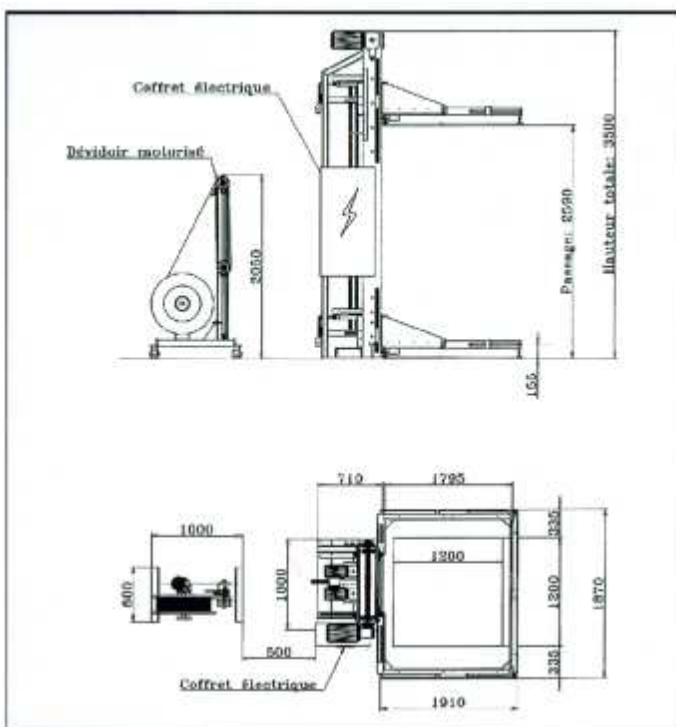

CARACTERISTIQUES TECHNIQUES

Construction spéciale pour cerclage à 155mm du sol
Sécurité de débordement de palette, extérieure et intérieure
4 sélections de cerclage
Temps du cycle : 3 cerclages en 45 secondes
Dévidoir motorisé garantissant un bon lancement du feuillard
Avancement de tête et guide feuillard
Tunnel conçu pour éviter tout frottement du feuillard
Maintenance réduite

DONNEES

Puissance installée	3 KW
Puissance absorbée	2,5 KW
Air comprimé, pression	5 Bars
Consommation d'air par cycle	54 lts
Alimentation	220/380
Hauteur de cerclage maxi.	2300 m
Hauteur de cerclage mini.	155 mm
Avancement de tête	300 mm
Poids	1100 Kg
Couleur châssis/tunnel	Bleu/jaune ou gris/jaune
Fin de bobine	en série

DIMENSIONS PALETTE STANDARD	MAX.	MINL.
Longueur Palette	1200	700
Largeur Palette	1200	700
Hauteur Palette	2300	200